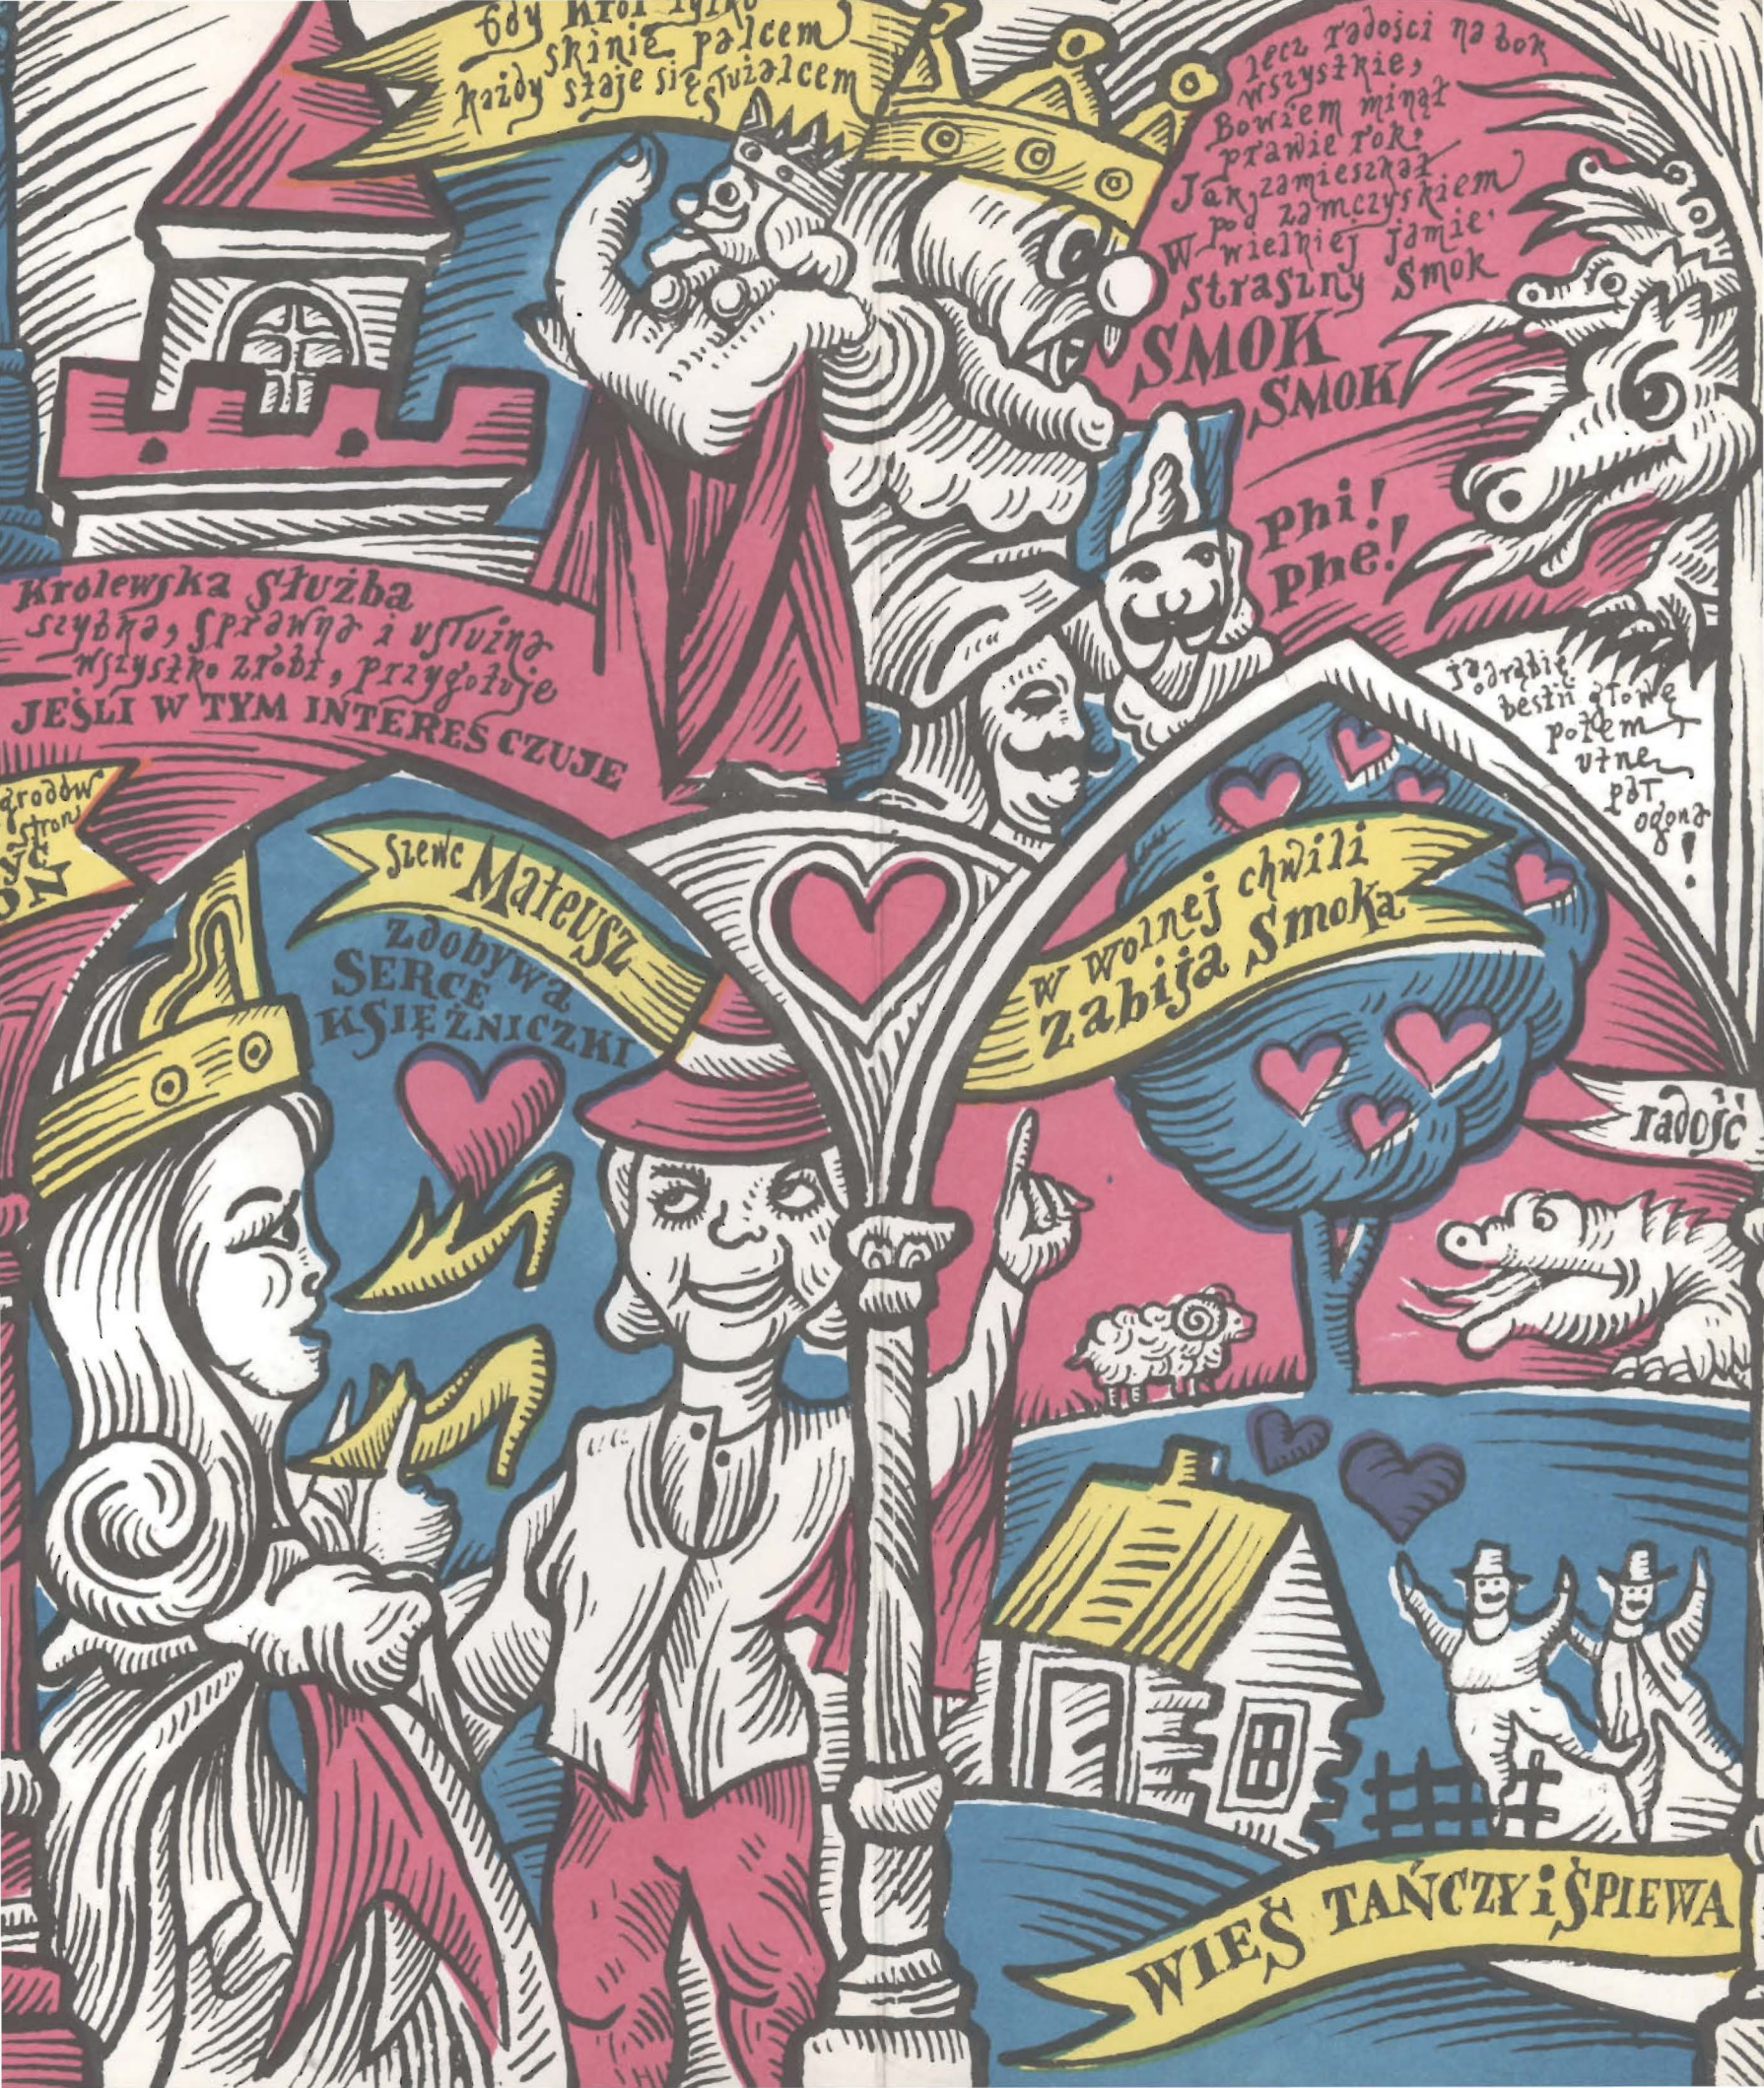

Maciej Staropolski

STRASZNY  
SMOK

Teatr im. J. Kochanowskiego w Opolu

policie Lecz ja rządzię kuchnią  
z moim kucharzem potrafię  
dodać Trucizny  
gdym tylko im kaze

Wiesz  
obiega  
cały  
świat

Córka króla  
Melisanda  
osiemnaście kończy lat

w wolnej chwili  
zabija smoka

radość

WIEŚ TAŃCZY I SPIEWA

**OBSADA:**